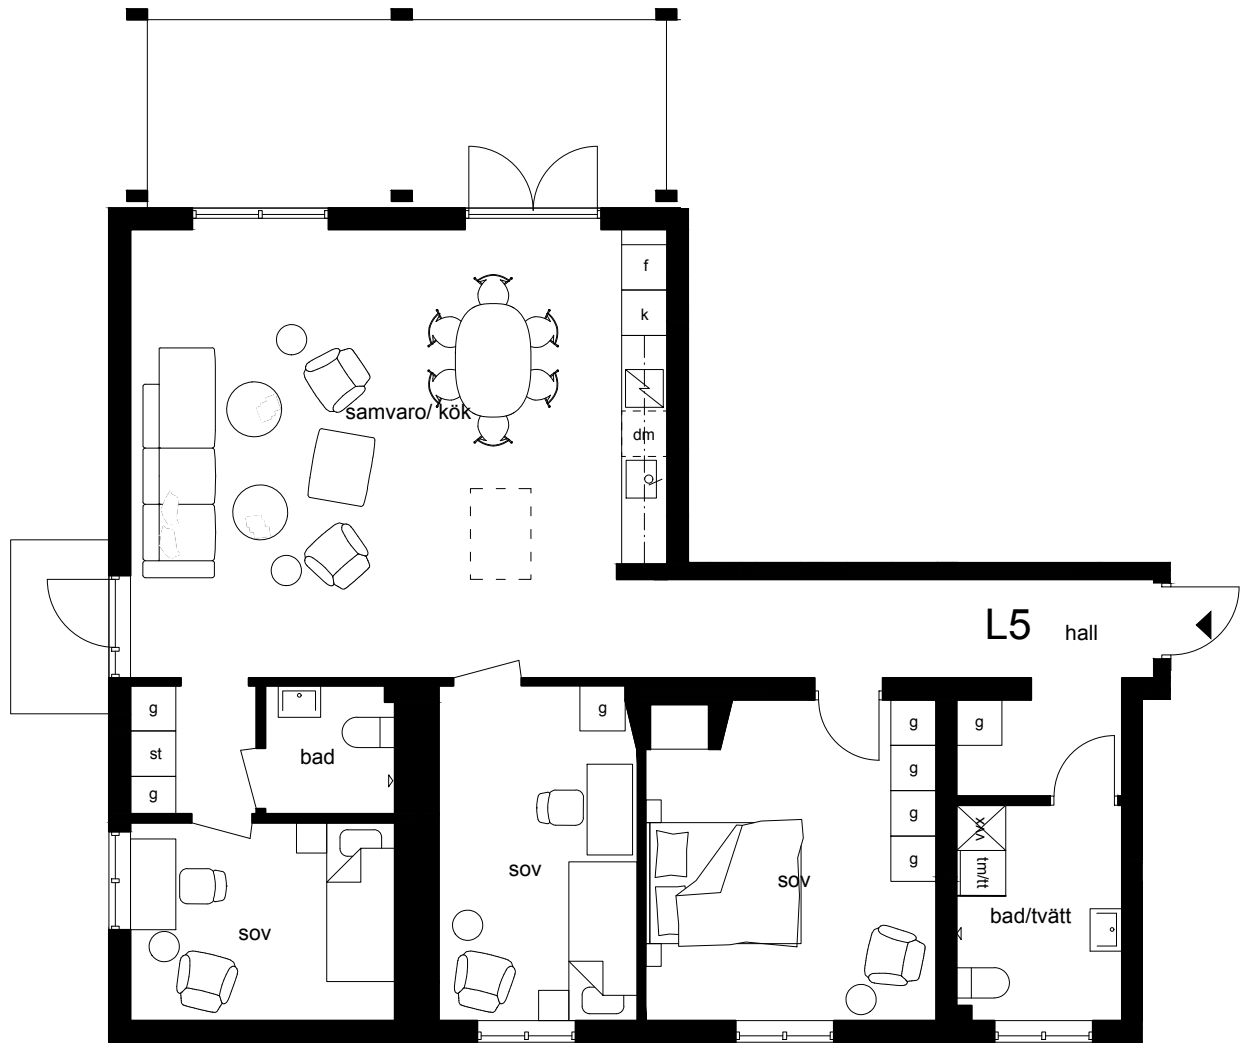

garderob	stadskep	kyl/frys	diskho	diskmaskin	spis	tvättmaskin torktumlare	värmeväxlare	handfat	wc	dusch