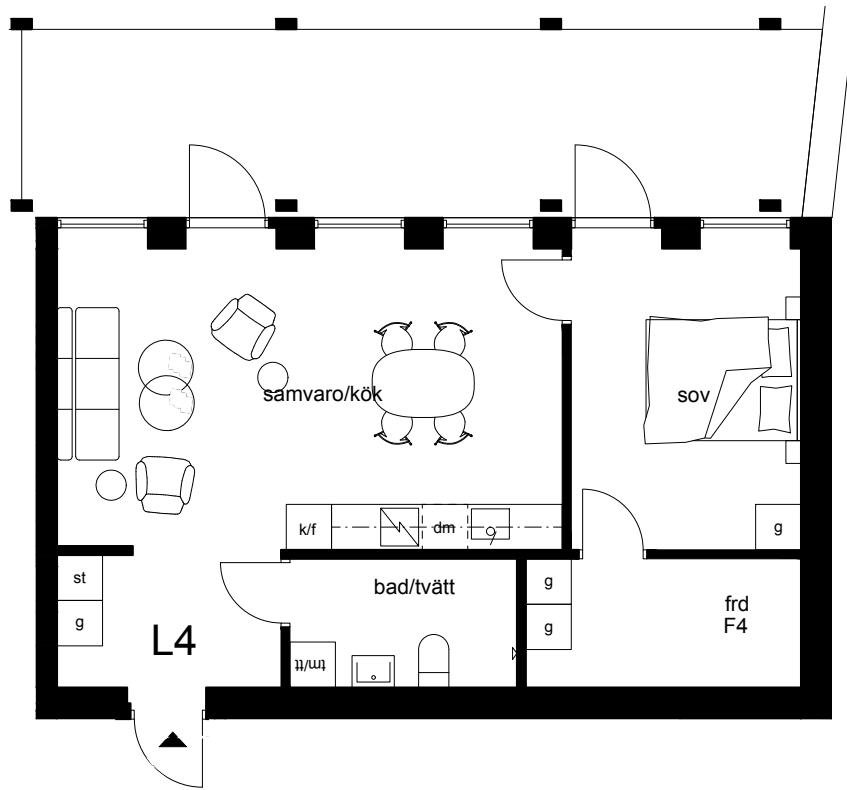

- 
 garderoab
- 
 städsååp
- 
 kyl/frys
- 
 diskho
- 
 diskmaskin
- 
 spis
- 
 tvättmaskin
 torktumlare
- 
 värme-
 växlare
- 
 handfat
- 
 wc
- 
 dusch

- | | | | | | | | | | | |
|----------|----------|----------|--------|------------|------|----------------------------|-------------------|---------|----|-------|
| | | | | | | | | | | |
| garderob | städskåp | kyl/frys | diskho | diskmaskin | spis | tvättmaskin
torktumlare | värme-
växlare | handfat | wc | dusch |

- | | | | | | | | | | | |
|---|---|---|---|---|---|---|--|---|---|---|
|  |  |  |  |  |  |  |  |  |  |  |
| garderob | städskåp | kyl/frys | diskho | diskmaskin | spis | tvättmaskin
torktumlare | värme-
växlare | handfat | wc | dusch |